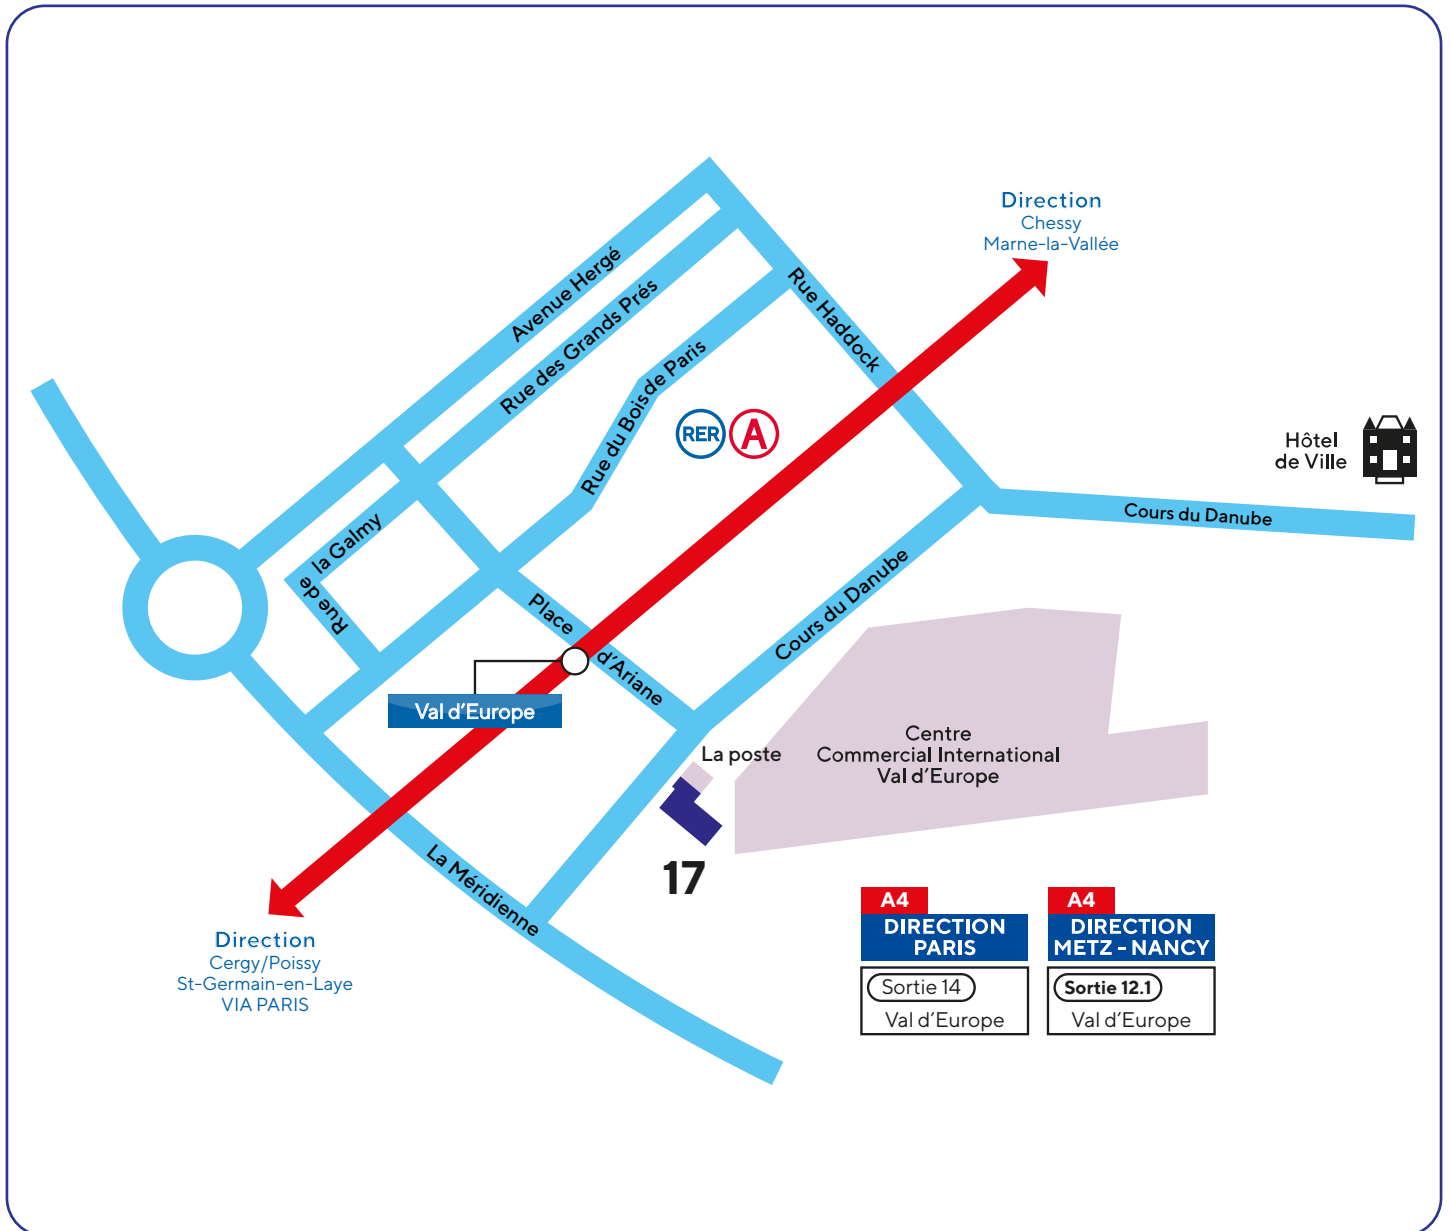

VAL D'EUROPE

17. Bâtiment Erasme (IFIS) : 6-8, cours du Danube • 77700 Serris