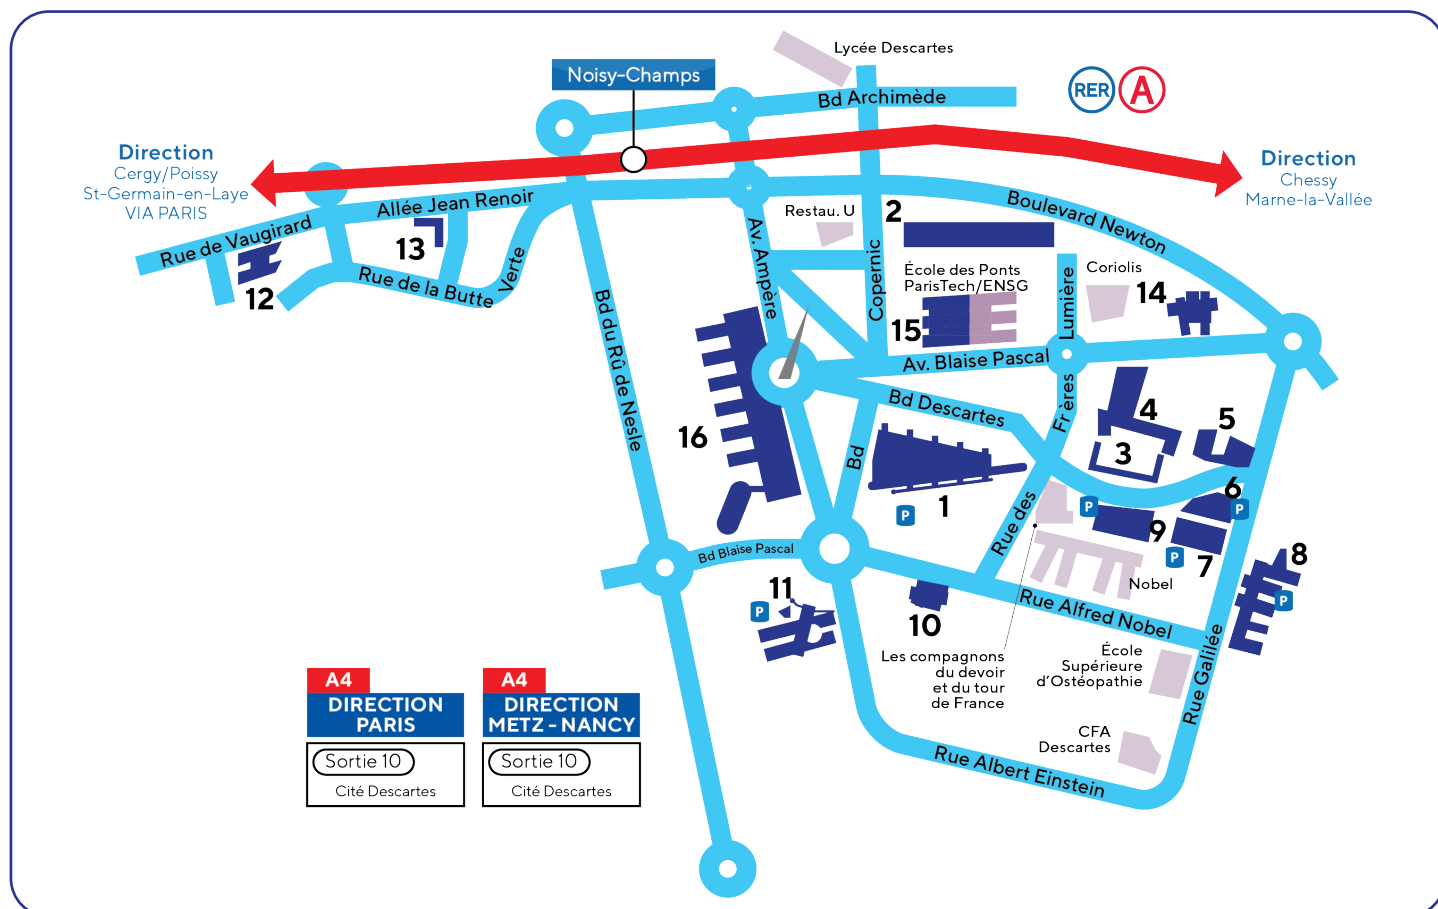

## CITÉ DESCARTES

1. **Bâtiment Copernic** : 5, bd Descartes • Champs-sur-Marne
2. **Bâtiment Bienvenue** : 14-20, bd Newton • Champs-sur-Marne
3. **Maison de l'Étudiant** : rue des Frères Lumière • Champs-sur-Marne
4. **Bibliothèque Georges Perec** : rue des Frères Lumière • Champs-sur-Marne
5. **Gymnase de la Haute Maison** : bd Descartes • Champs-sur-Marne
6. **Bâtiment François Rabelais** : bd Descartes • Champs-sur-Marne
7. **Bâtiment Lavoisier** : rue Galilée • Champs-sur-Marne
8. **Bâtiment Bois de l'Étang** : rue Galilée • Champs-sur-Marne
9. **Bâtiment Clément Ader** : bd Descartes • Champs-sur-Marne
10. **Bâtiment Ada Lovelace - La Centrif'** : 2, rue Alfred Nobel • Champs-sur-Marne
11. **IUT de Marne-la-Vallée, site de Champs** : 2, rue Albert Einstein • Champs-sur-Marne
12. **Bâtiment Alexandra David-Néel** : 2, allée du Promontoire • Noisy-le-Grand
13. **Bâtiment Albert Camus** : 2, allée Jean Renoir • Noisy-le-Grand
14. **ÉAV&T** : 12, av. Blaise Pascal • Champs sur Marne
15. **ENSG Géomatique** : 6-8, av. Blaise Pascal • Champs sur Marne
16. **ESIEE Paris** : 2, bd Blaise Pascal • Noisy-le-Grand