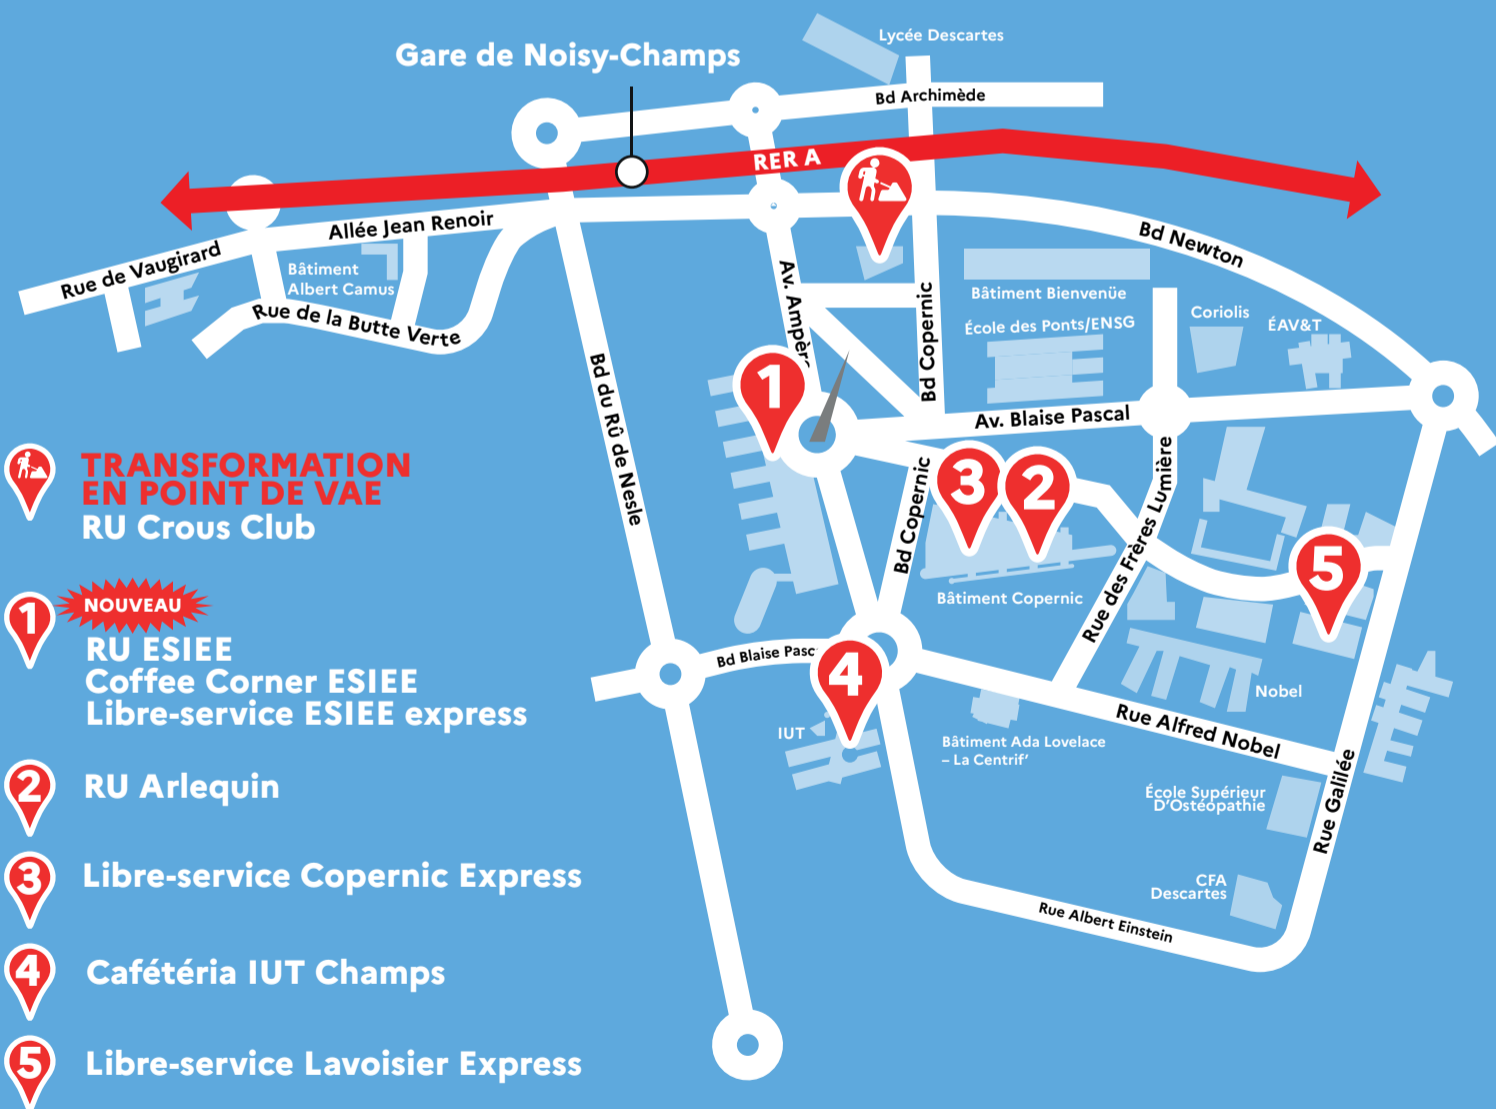

## TRAVAUX

À partir du 28 mars 2022, le RU Crous Club se transforme pour mieux vous accueillir :

ouverture d'un point de vente à emporter (VAE) en septembre 2022.

RU, Cafétéria, Coffee Corner et Libre-Service Express vous accueillent au coeur de la cité Descartes.

**NOUVEAU**

Bientôt ouverture des espaces de restauration de l'ESIEE à proximité immédiate du Crous Club. Venez les découvrir !

Crous • Créteil

CROUS  
MOBILE

[www.crous-creteil.fr](http://www.crous-creteil.fr)